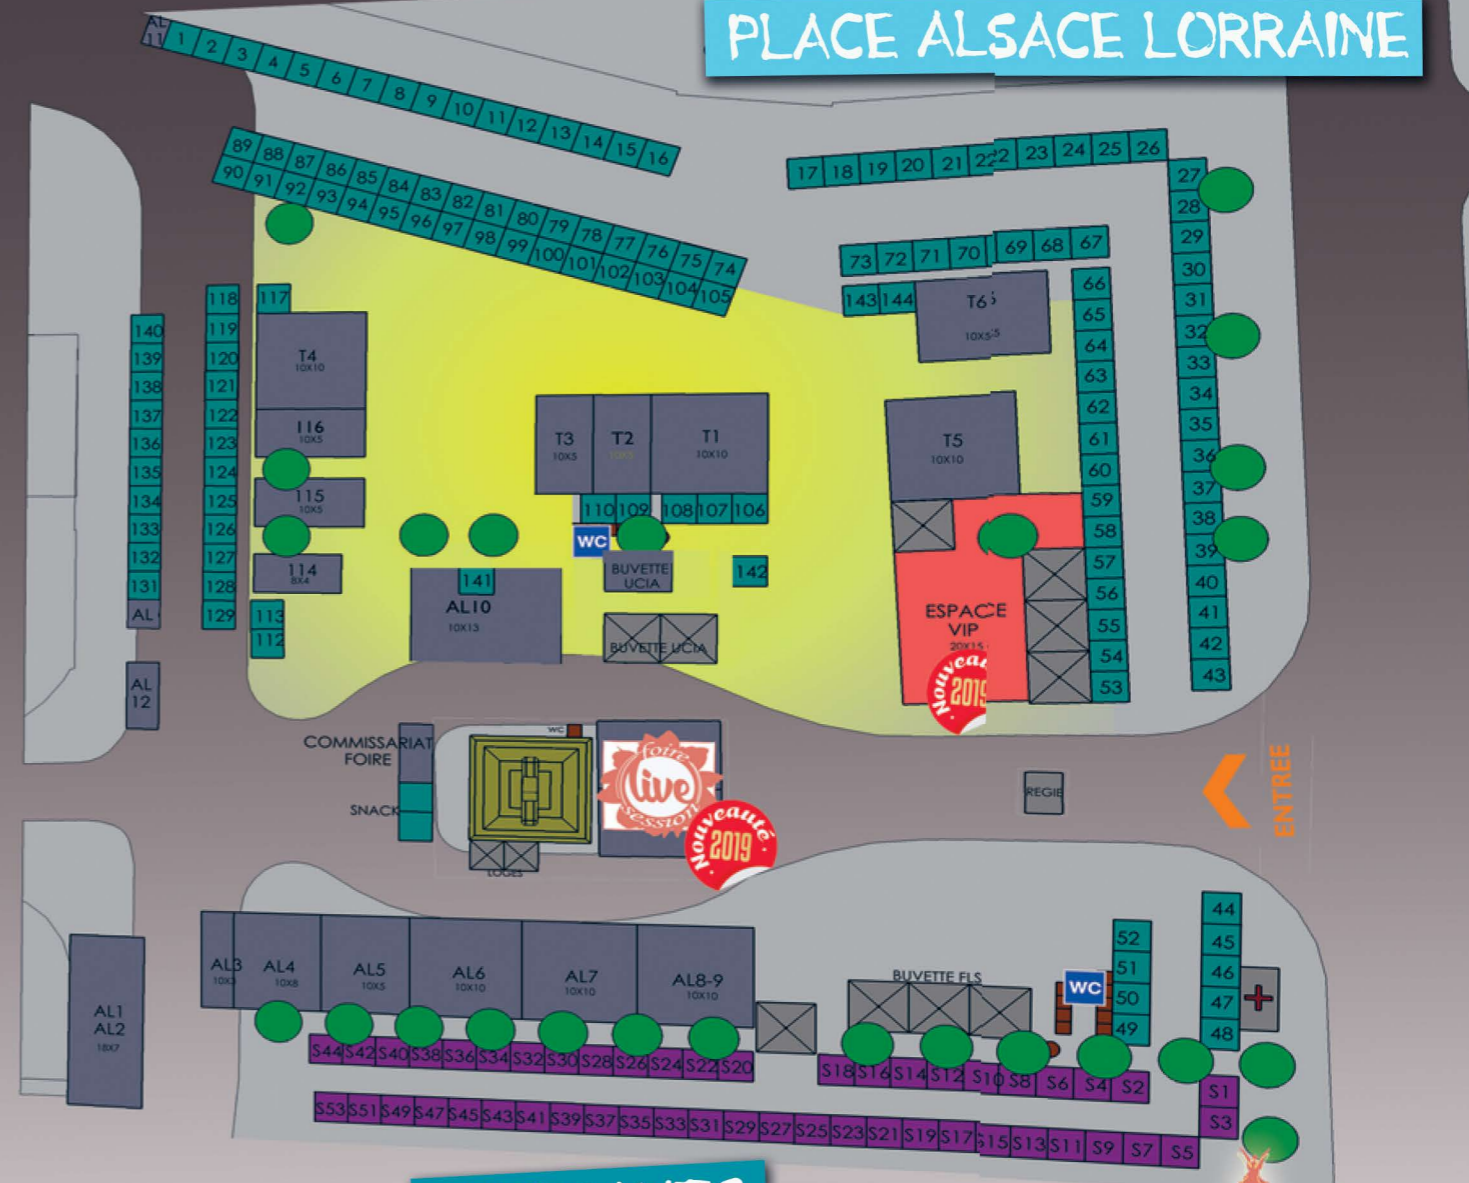

AIR LIBRE

AL1-2	DEVILLE AUTOMOBILES	Véhicules
AL3	SARL M2N	Menuiserie de batiment
AL4	CARDOT NATURE	Motoculture
AL5	ECOTECH FERMETURES	Menuiserie fermetures
AL6	ROCHA SA	Matériel Horticole/Agricole
AL 8/9	OUT DOORS	Moto, cyclo, quad ...
AL10	SARL LAMBOT Matériel	Motoculture
AL11	VSP 08/ GM AUTO	Voiture sans permis
AL12	ADC INNOVATION	Abris de terrasse
	BUVETTES UCIA	
	ESPACE VIP	

STRUCTURE

S1 à 7	Sarl S.S.C.R.	Chauffage, sanitaire etc ...
S9 - 11	SAS EAU CONFORT	Traitement eau
S13 - 15	SA VANNY	Cheminées - Poêles à bois
S17 - 19	MURS PEINTS	Entreprise de peinture
S21 - 23	CONCEPT HABITAT BBC Mr LIBON	Chauffage
S25 - 27	GEDIMAT SPIRE	Menuiserie
S29 à S35	TECHNITOIT REIMS INNOVATION	Renovation toiture
S37 à S53	DURABLE TRANSITION	Energie renouvelable
S2	FACON BOIS	Menuiserie
S4	PLURIAL HOME EXPERT	Construction
S6	SOLI HABITAT	Habitez mieux en Ardennes
S8	CUISINES ET BAINS	Cuisine Salle de bain
S10 - S12	CUISISTYLE	Cuisine /salle de bain
S14	Ets LENOIR - Eurl RUYER	Alarme-Vidéo
S16-18	FENETRAL	Vérandas
S20 à 24	FERMETURES PONSARDIN	Fermetures batiment - Menuiseries PVC
S26 - 28	CIMA	Promotion immobilière
S30- 32	GRDF	Chauffage gaz
S34-36	SARL JEFF FINANCE	Courtage en prêt
S38-40	MAISON BAJOT	Construction
S42	ALLEES ET TERRASSES	Tapis de pierre
S44	PHENIX EVOLUTION	Renovation isolation

PLACE ALSACE LORRAINE