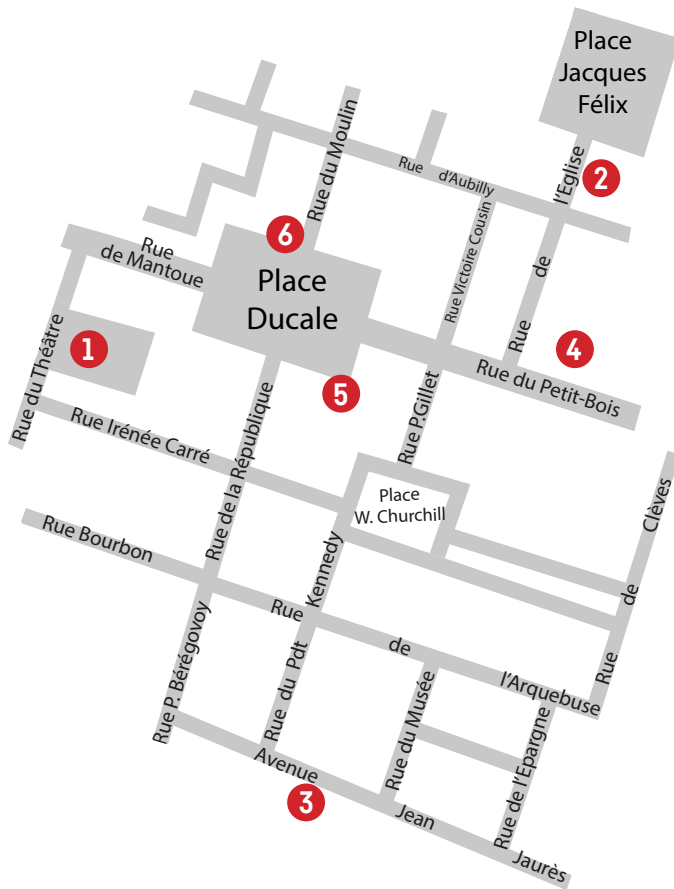

SAMEDI 22/9

9H	RENCONTRE	DÉBAT RITP (P.23)	ESPACE FESTIVAL
11H	SPECTACLE	MOI & RIEN (P.6)	MÉDIATHÈQUE VOYELLES
11H	SPECTACLE	LA POUSSIÈRE ET LA COURONNE (P.10)	LE FORUM
14H30	RENCONTRE	PRÉSENTATION FMTM 2019 (P.22)	MÉDIATHÈQUE VOYELLES
14H30	ATELIER	TOUT PUBLIC (P.24)	ESPACE FESTIVAL
16H	SPECTACLE	LA POUSSIÈRE ET LA COURONNE (P.10)	LE FORUM
16H	ATELIER	TOUT PUBLIC (P.24)	ESPACE FESTIVAL
16H30	VISITE-GUIDÉE	RETOUR DE CHASSE À L'ENVERS (P.20)	MUSÉE DE L'ARDENNE
18H	SPECTACLE	WHITE DOG (P.11)	TCM
19H>1H	SPECTACLES	SOIRÉE COURTES FORMES (P.12)	ESPACE FESTIVAL
20H	SPECTACLE	LA POUSSIÈRE ET LA COURONNE (P.10)	LE FORUM

DIMANCHE 23/9

10H	VISITE-GUIDÉE	RETOUR DE CHASSE À L'ENVERS (P.20)	FORÊT ARDENNAISE
10H30	SPECTACLE	L'ARBRE (P.17)	MÉDIATHÈQUE VOYELLES
10H30	SPECTACLE	ODA A LAS COSAS (P.16)	LE FORUM
10H30-15H	CONVIVIALITÉ	MARCHÉ PAYSAN (P.25)	ESPACE FESTIVAL
11H30	SPECTACLE	LÀ OÙ VONT DANSER LES BÊTES (P.18)	ESPACE FESTIVAL
11H30	ATELIER	PARENT-ENFANT (P.24)	ESPACE FESTIVAL
12H30	CONVIVIALITÉ	AUBERGE ESPAGNOLE (P.25)	ESPACE FESTIVAL
12H30	SIGNATURE	OUVRAGE PHILIPPE VAILLANT (P.23)	ESPACE FESTIVAL
14H	SPECTACLE	LÀ OÙ VONT DANSER LES BÊTES (P.18)	ESPACE FESTIVAL
14H	ATELIER	PARENT-ENFANT (P.24)	ESPACE FESTIVAL
14H	SPECTACLE	ODA A LAS COSAS (P.16)	LE FORUM
15H30	SPECTACLE	WHITE DOG (P.11)	TCM
17H30	SPECTACLE	ODA A LAS COSAS (P.16)	LE FORUM

- 1** TCM Rue du Théâtre
- 2** Médiathèque Voyelles Rue de l'Eglise
- 3** Le Forum 18 avenue Jean Jaurès
- 4** Espace Festival 25 rue du Petit Bois
- 5** Musée de l'Ardenne 31 Place Ducale
- 6** Vitrine des Ardennes 22 Place Ducale